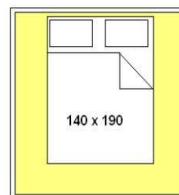

Camping les Deux Ballons ***

Fuste 30m² no 06

Chalet 2/4 personnes 30m²
1 chambre, 1 bed room
Salle de bains avec douche et toilette
Bathroom, toilet and shower
Cuisine équipée, four micro-ondes, frigidaire
Fully equipped kitchen, microwave, fridge...
Tv sat, Dvd. Sat tv and Dvd reader