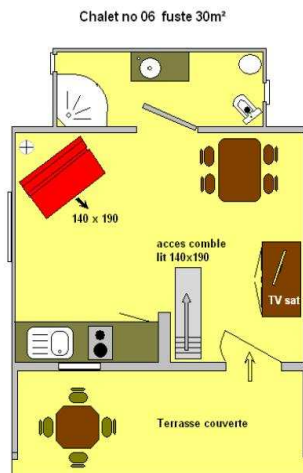

Camping les Deux Ballons ***

Fuste 30m² no 06

Chalet 2/4 personnes 30m²
1 chambre, 1 bed room
Salle de bains avec douche et toilette
Bathroom, toilet and shower
Cuisine équipée, four micro-ondes, frigidaire
Fully equipped kitchen, microwave, fridge...
Tv sat, Dvd. Sat tv and Dvd reader